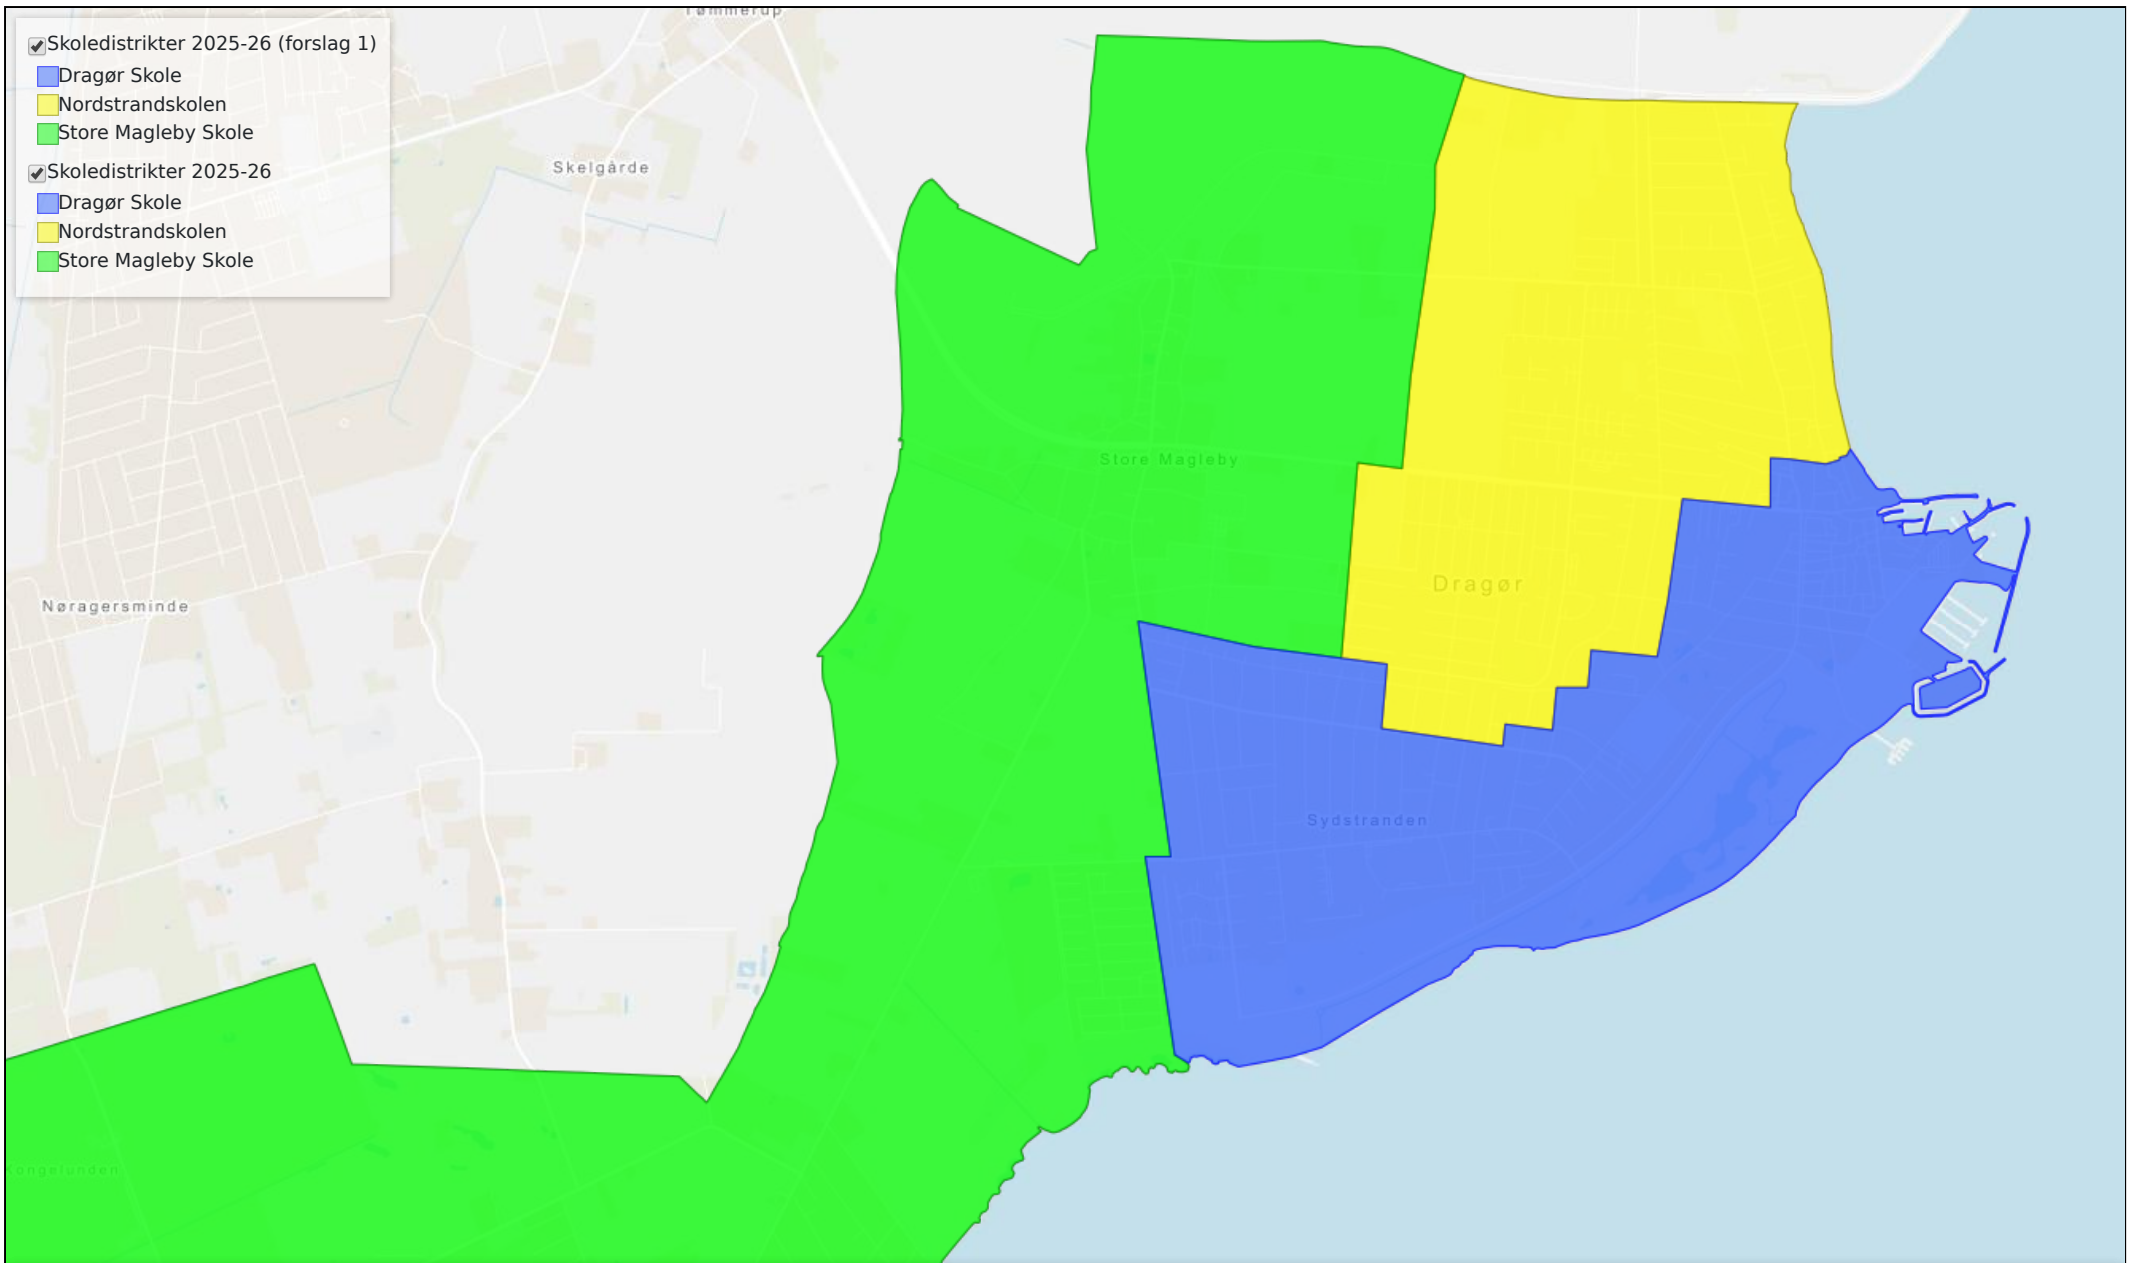

☑ Skoledistrikter 2025-26 (forslag 1)

- Dragør Skole
- Nordstrandskolen
- Store Magleby Skole

☑ Skoledistrikter 2025-26

- Dragør Skole
- Nordstrandskolen
- Store Magleby Skole

**FORSLAG 1: Skoledistrikter 25/26**

17. januar 2024,  
11:12